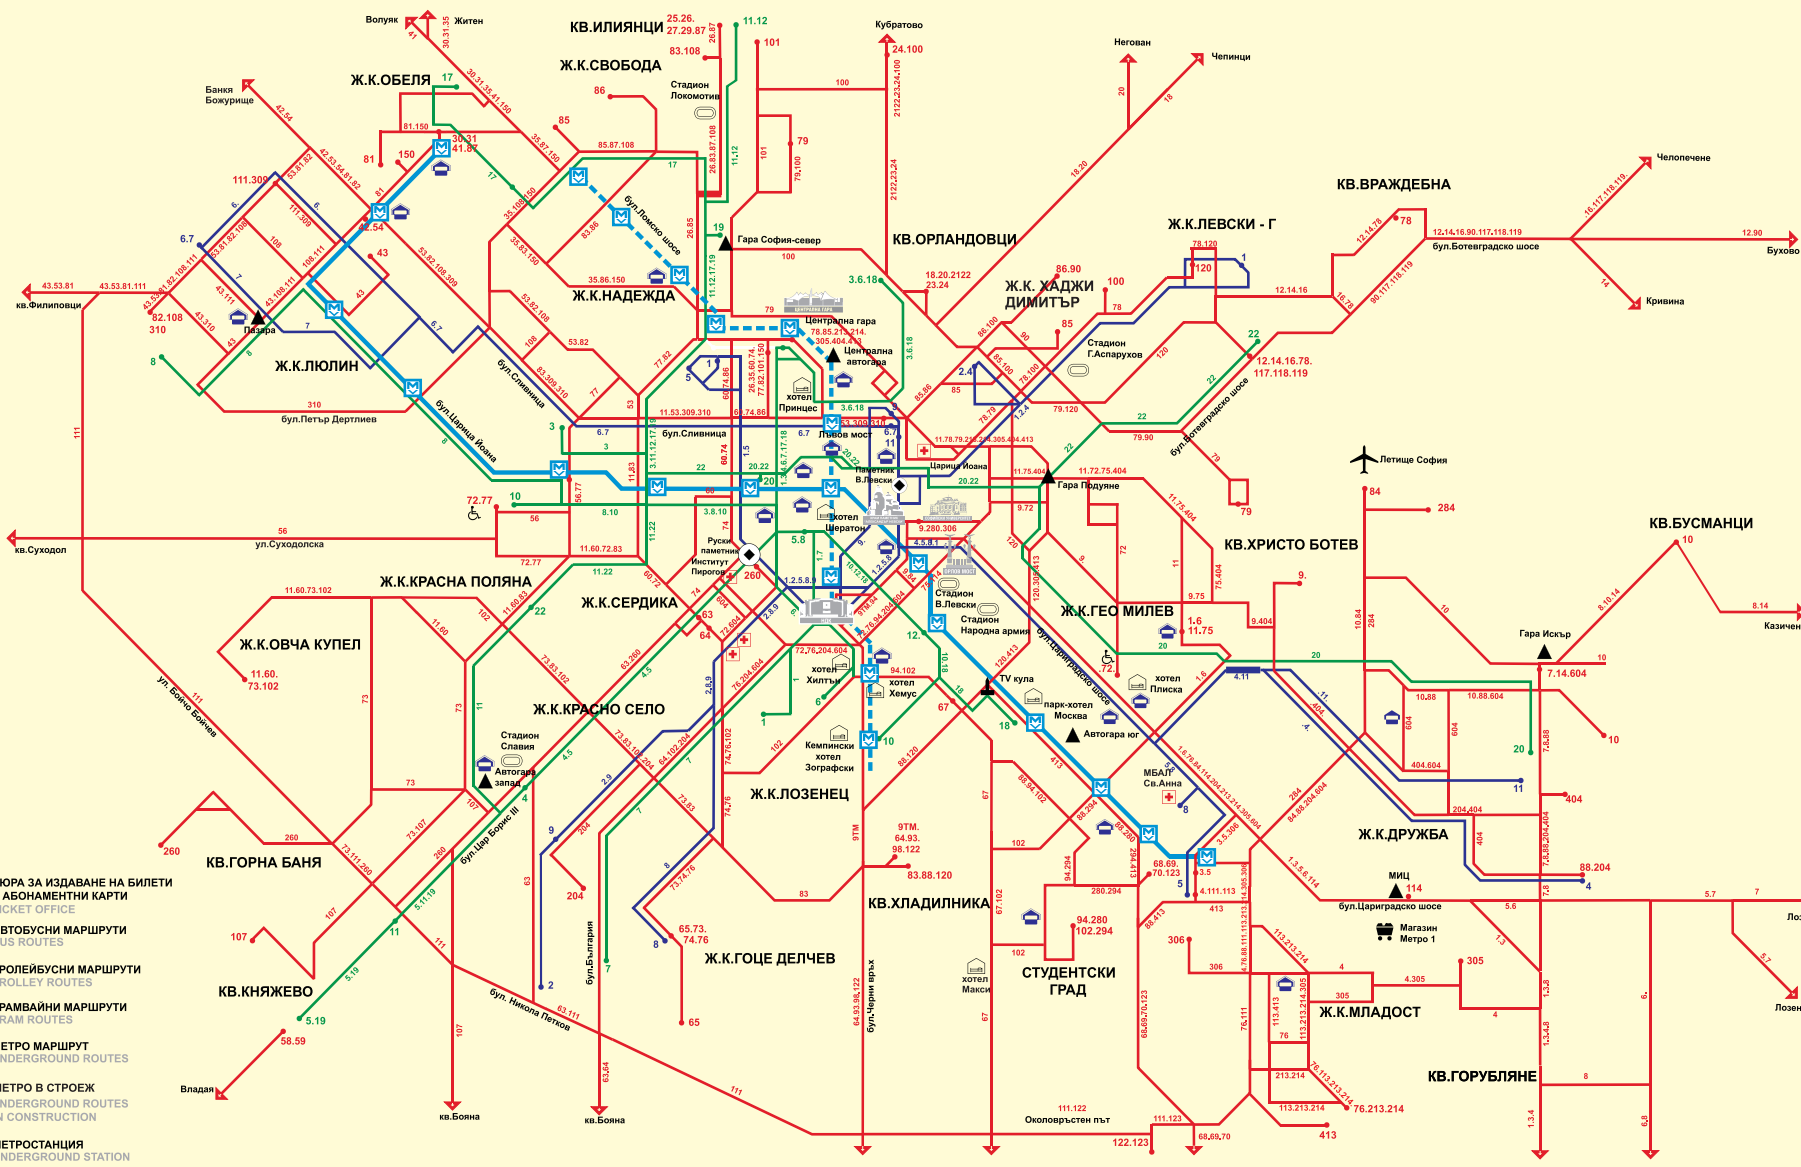

# СХЕМА НА МАСОВ ГРАДСКИ ТРАНСПОРТ В СОФИЯ SCHEME OF THE PUBLIC TRANSPORT IN SOFIA

ЦЕНТЪР ЗА ГРАДСКА МОБИЛНОСТ